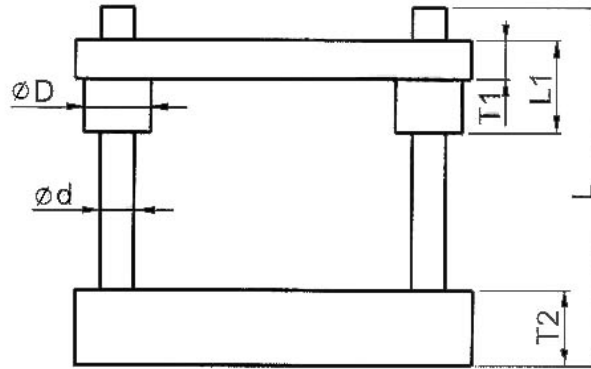

## SQUARE STYLE

CODE	GMT1418 (GMT1418A)	GMT1621A	GMT1623A	GMT1625A	GMT1628A	GMT2025A	GMT2031A	GMT2035A	GMT2535
T1/T2 *	21/23 (24/26)	26/28	26/28	26/28	28/30	28/30	30/35	30/35	30/35
B x A	140 x 180	165 x 210	165 x 230	165 x 250	165 x 280	200 x 250	200 x 310	200 x 350	250 x 350
b x a	90 x 130 90 x 80	115 x 160 115 x 105	115 x 180 115 x 130	115 x 200 115 x 150	115 x 230 115 x 180	140 x 200 150 x 130	140 x 260 150 x 190	140 x 300 150 x 230	185 x 300 200 x 230
$\varnothing d$ x L	25 x 130	25 x 150	25 x 150	25 x 150	25 x 150	28 x 160	28 x 160	28 x 160	32 x 180
$\varnothing D$ x L1	35 x 50	35 x 50	35 x 50	35 x 50	35 x 50	40 x 60	40 x 60	40 x 60	44 x 70
P	28	28	28	28	28	32	32	32	35

\* Note: Items in (brackets) are alternative codes & sizes.